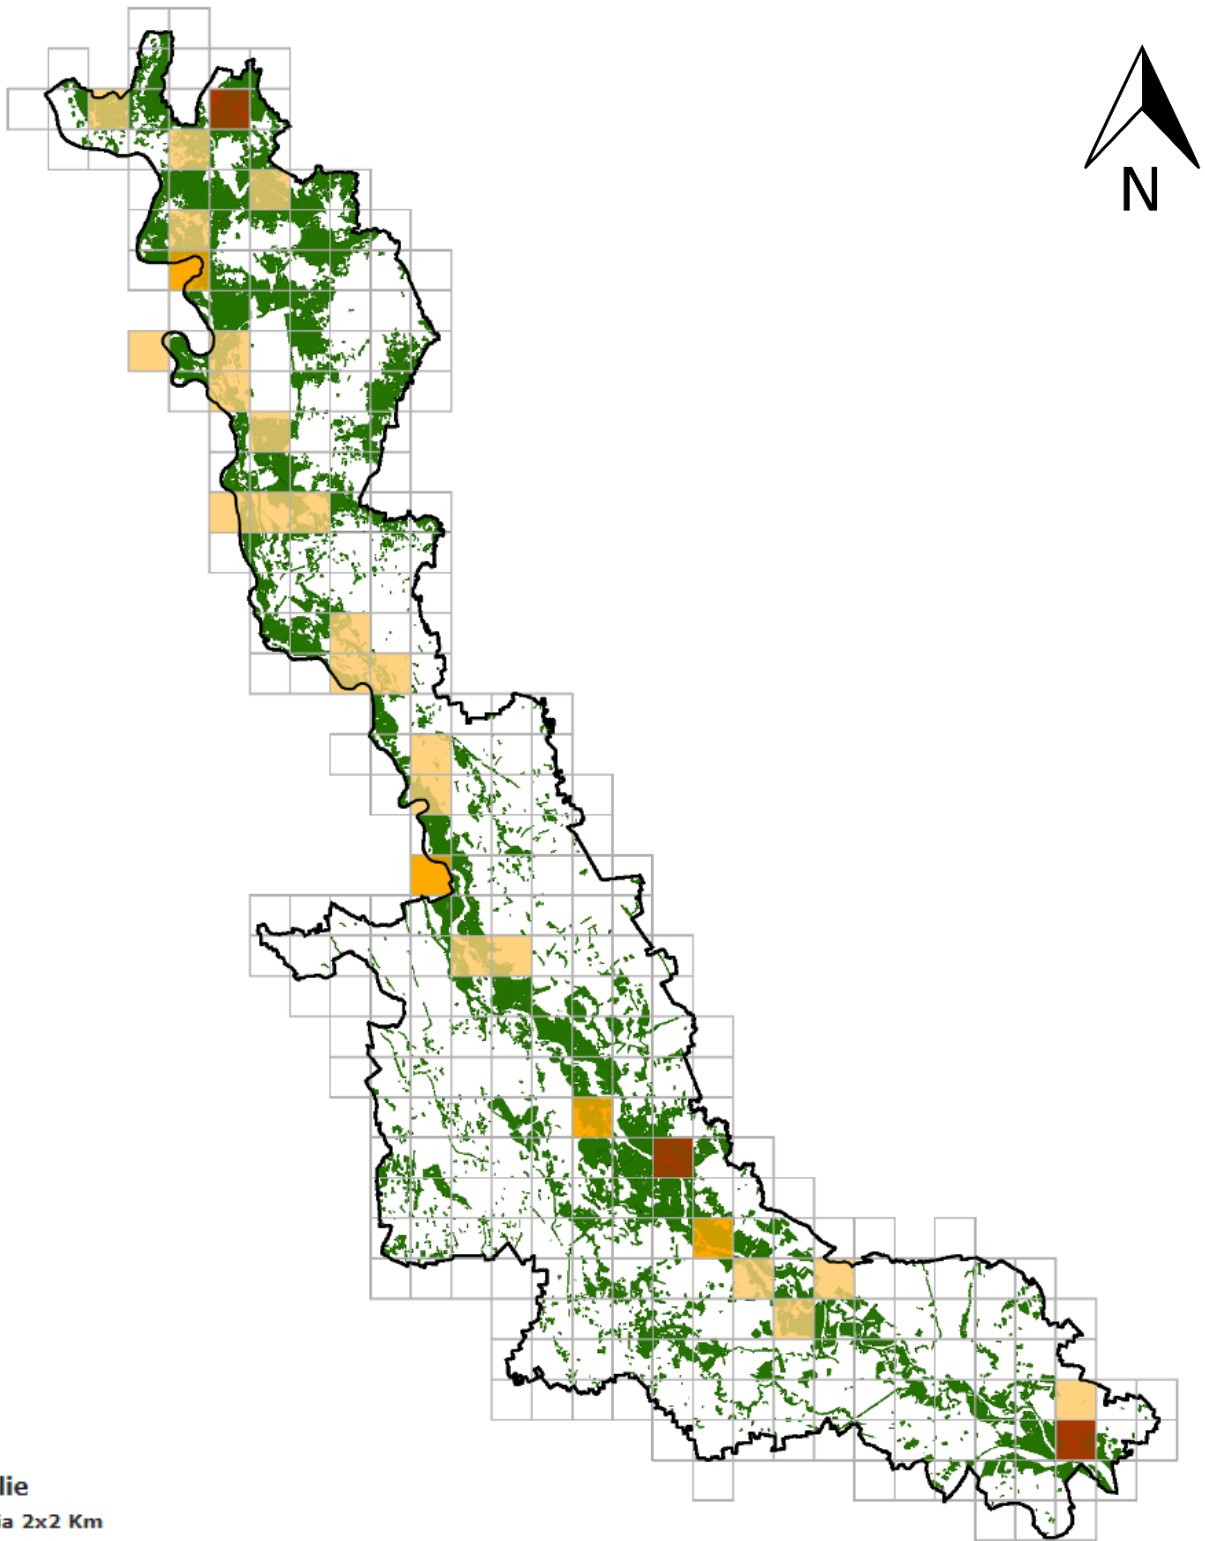

Astore (*Accipiter gentilis*)

Griglie

Griglia 2x2 Km

Griglia 2x2 Km

Astore (*Accipiter gentilis*)

Nidificazione

- Nidificazione - Certa
- Nidificazione - Probabile
- Nidificazione - Possibile
- Habitat: Boschi